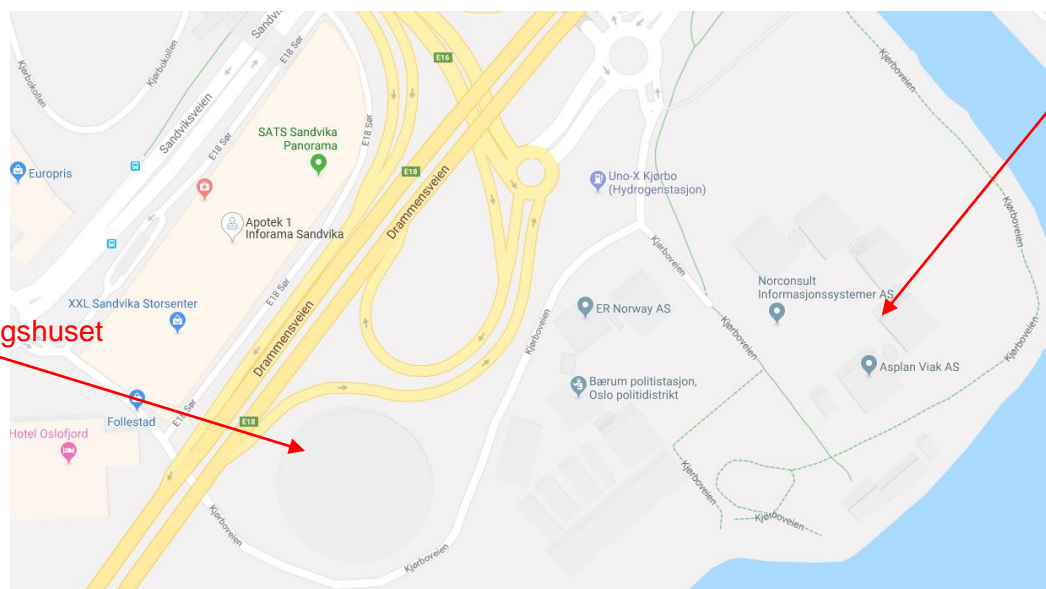

Parkering:

Norconsult har merkede parkeringsplasser på plan 1 og 2 i det runde parkeringshuset til høyre for politibyget, plan 1 er reservert til elbiler.

Etter avkjøringen til Kjorboparken følger du veien svakt mot høyre langs bygningene og du vil se et skilt som angir kundeparkering for politiet, kjør inn der og i midten er det en rampe som går opp til 2. plan.

Parkeringshuset er åpent hverdager fra 07.00-17.00.

Dersom du parkerer i parkeringshuset på Norconsult sine plasser, fyll inn skjemaet i slide 2 og levere i resepsjonen.

Møterom Kjorbokollen ligger i hovedbygningen: